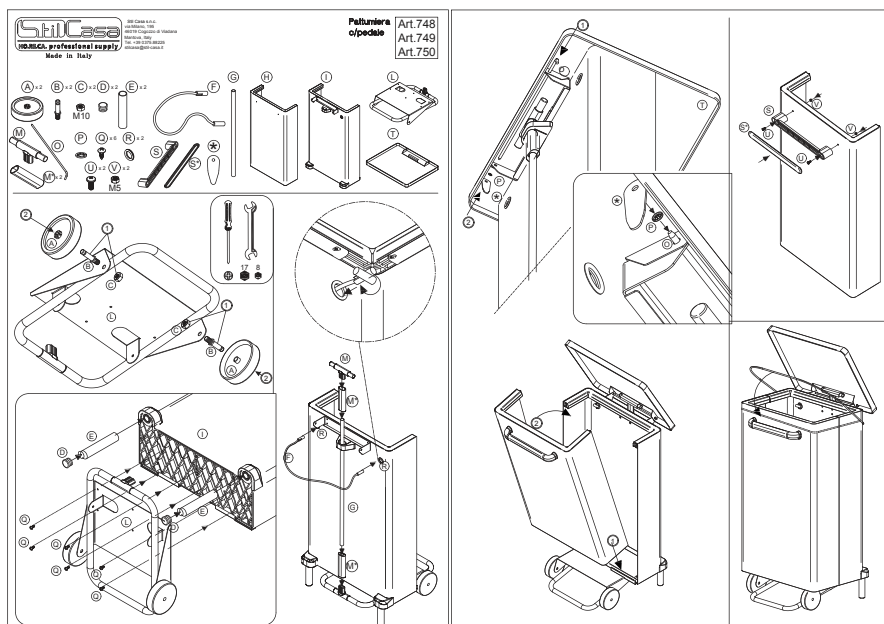

ISTRUZIONI DI MONTAGGIO

Stil Casa di Marcheselli Angelo & c. snc
Via Milano, 195
46019 Cogozzo di Viadana (MN)
Tel. 0375 88225 Fax. 0375 792287

C.F. P.IVA e Reg. Imp. MN 01764450209
R.E.A. MN180100
Cod. Mecc. MN 018407
www.stil-casa.it - e-mail: stilcasa@stil-casa.it