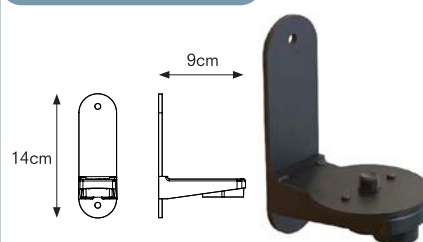

Testina Rondo Tensa fissaggio a muro

Aggancio rapido

Testina da mt 10

L'attacco a muro permette di avvitare la testina a una superficie. Nastro estensibile estensibile da 5 o 10 metri di lunghezza, con sistema di riavvolgimento lento per maggior protezione e sicurezza. Il nastro in polipropilene è resistente negli spazi esterni e in luoghi con difficili condizioni atmosferiche. Ideale per dividere ampie metrature con un elemento dall'aspetto gradevole e funzionale.

Testina Rondo Tensa a muro

Attacco a muro	nero con fori per il fissaggio
Lunghezza nastro	mt 5, mt 10
Dimensioni	Da mt 5: H 12 - Ø 9- Kg 0,75 Da mt 10: H 11,2 - Ø 14 - Kg 0,975
Colore nastro	- polipropilene bianco/rosso (testina rossa) - polipropilene giallo/nero (testina gialla)

Attacco a muro

Terminale a muro

Testina Rondo Tensa fissaggio magnetico

Aggancio rapido

Terminale a muro con magneti

L'attacco a muro con magneti permette di adattarlo a superfici metalliche.

Nastro estensibile da 5 o 10 metri di lunghezza, con sistema di riavvolgimento lento per maggior protezione e sicurezza.

Attacco a muro	nero con magneti per il fissaggio
Lunghezza nastro	mt 5, mt 10
Dimensioni	Da mt 5: H 12 - Ø 9- Kg 0,75 Da mt 10: H 11,2 - Ø 14 - Kg 0,975
Colore nastro	- polipropilene bianco/rosso (testina rossa) - polipropilene giallo/nero (testina gialla)