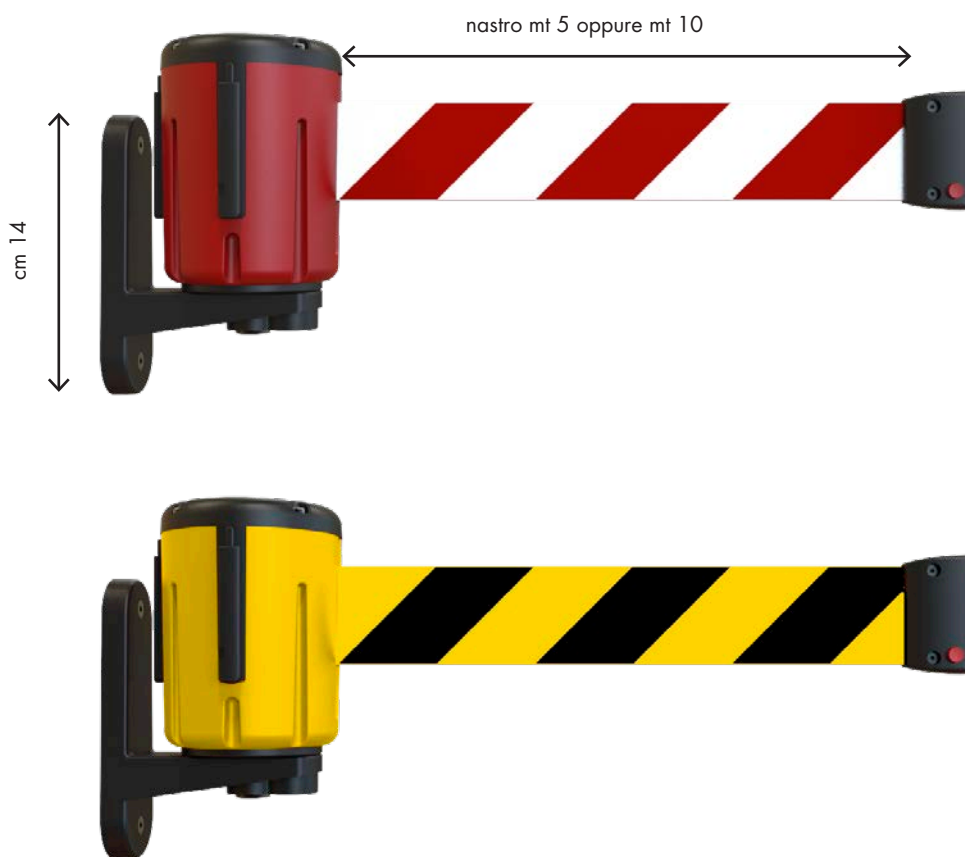

Testina Rondo Tensa fissaggio a muro

Aggancio rapido

Testina da mt 10

L'attacco a muro permette di avvitare la testina a una superficie. Nastro estensibile estensibile da 5 o 10 metri di lunghezza, con sistema di riavvolgimento lento per maggior protezione e sicurezza. Il nastro in polipropilene è resistente negli spazi esterni e in luoghi con difficili condizioni atmosferiche. Ideale per dividere ampie metrature con un elemento dall'aspetto gradevole e funzionale.

Testina Rondo Tensa a muro

Attacco a muro	nero con fori per il fissaggio
Lunghezza nastro	mt 5, mt 10
Dimensioni	Da mt 5: H 12 - Ø 9- Kg 0,75 Da mt 10: H 11,2 - Ø 14 - Kg 0,975
Colore nastro	- polipropilene bianco/rosso (testina rossa) - polipropilene giallo/nero (testina gialla)

Attacco a muro

Terminale a muro

Testina Rondo Tensa fissaggio magnetico

Aggancio rapido

Terminale a muro con magneti

L'attacco a muro con magneti permette di adattarlo a superfici metalliche.

Nastro estensibile da 5 o 10 metri di lunghezza, con sistema di riavvolgimento lento per maggior protezione e sicurezza.

Il nastro in polipropilene è resistente negli spazi esterni e in luoghi con difficili condizioni atmosferiche.

Ideale per dividere ampie metrature con un elemento dall'aspetto gradevole e funzionale.

Testina Rondo Tensa a muro