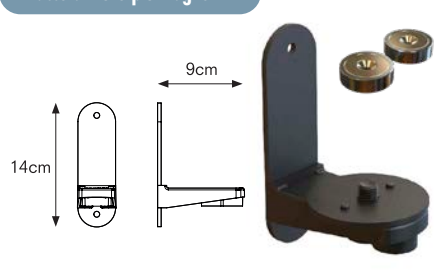

Attacco a muro più magneti