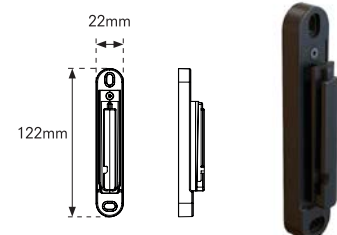

Testina Rondo Tensa fissaggio a muro

Aggancio rapido

Testina da mt 10

L'attacco a muro permette di avvitare la testina a una superficie. Nastro estensibile estensibile da 5 o 10 metri di lunghezza, con sistema di riavvolgimento lento per maggior protezione e sicurezza. Il nastro in polipropilene è resistente negli spazi esterni e in luoghi con difficili condizioni atmosferiche. Ideale per dividere ampie metrature con un elemento dall'aspetto gradevole e funzionale.

Testina Rondo Tensa a muro

Attacco a muro	nero con fori per il fissaggio
Lunghezza nastro	mt 5, mt 10
Dimensioni	Da mt 5: H 12 - Ø 9- Kg 0,75 Da mt 10: H 11,2 - Ø 14 - Kg 0,975
Colore nastro	- polipropilene bianco/rosso (testina rossa) - polipropilene giallo/nero (testina gialla)

Attacco a muro

Terminale a muro

Testina Rondo Tensa fissaggio magnetico

Aggancio rapido

Terminale a muro con magneti

L'attacco a muro con magneti permette di adattarlo a superfici metalliche.

Nastro estensibile da 5 o 10 metri di lunghezza, con sistema di riavvolgimento lento per maggior protezione e sicurezza.

Attacco a muro	nero con magneti per il fissaggio
Lunghezza nastro	mt 5, mt 10
Dimensioni	Da mt 5: H 12 - Ø 9- Kg 0,75 Da mt 10: H 11,2 - Ø 14 - Kg 0,975
Colore nastro	- polipropilene bianco/rosso (testina rossa) - polipropilene giallo/nero (testina gialla)