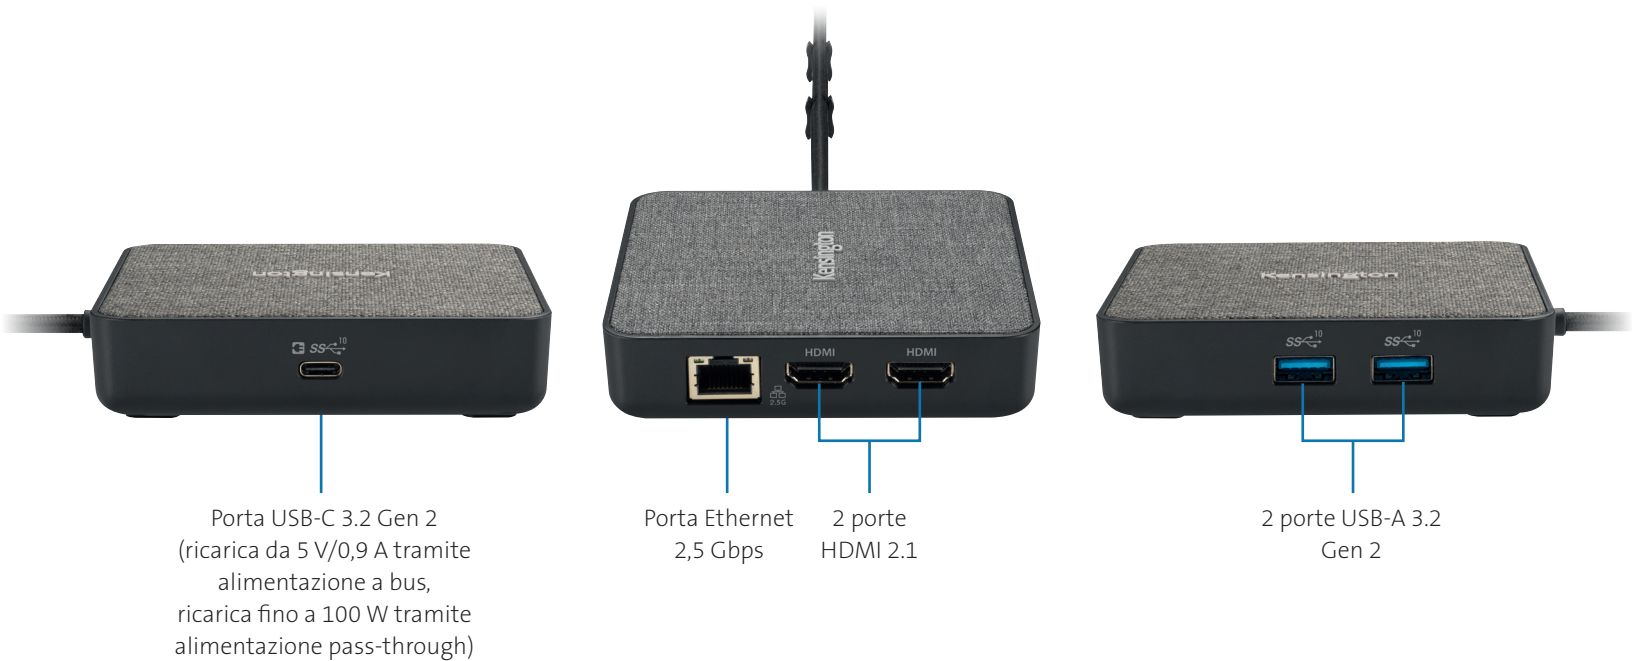

Docking station portatile USB4 MD125U4 (DFS)

Codice articolo: K32857WW | Codice UPC: 0 85896 32857 5