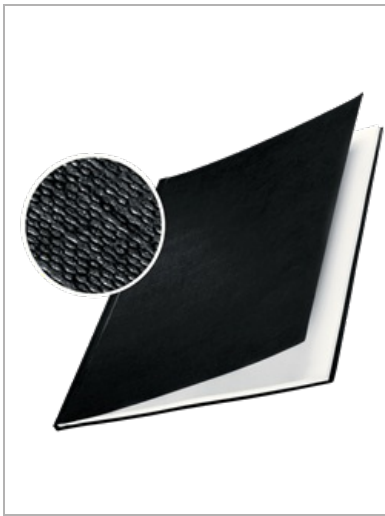

impressBIND copertina rigida f.to A4 dorso 24,5mm (211-245 fogli)

Copertina premium in cartone tipo rilegatura a libro.

Caratteristiche

Cartone duraturo da 1,75 mm per un aspetto di alta qualità

Materiale esterno con superficie in lino verniciata per evitare le impronte

Rilegatura in carta bianca priva di acidi

Capacità 245 fogli formato A4 (80 gr/mq)

Specifiche

Codice	73960095
Colore	Nero
Materiale	Copertina rigida con superficie in lino opaco
Dimensioni	216 x 28 x 302
N° fogli	211 - 245 fogli
Formato	A4
Dorso	24,4 mm
Peso	0,27
Unità Packaging	confezione da 10
Ordine Minimo	1

BLU

NERO