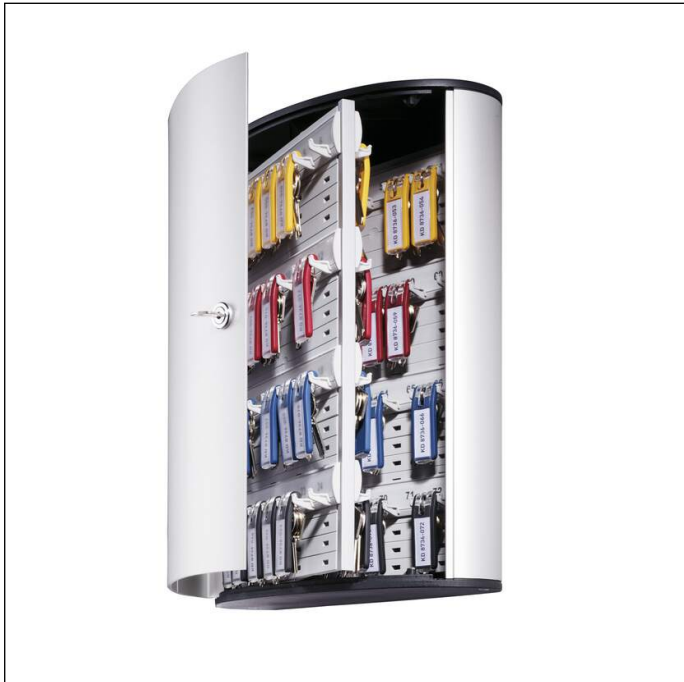

Cassetta portachiavi KEY BOX 72 con serratura a chiave

Codice articolo	195523	Minimo d'ordine	1 pezzo
Colore	silver	EAN minimo d'ordine	4005546103778
Confezionamento	1 pezzo	Peso confezione (lordo)	3629 G
EAN	4005546103778	Paese d'origine	PL

Descrizione prodotto

- Cassetta portachiavi in alluminio con serratura a cilindro
- Capacità: 72 portachiavi KEY CLIP
- Speciale barra portachiavi per un fissaggio sicuro e un accesso ottimale: da utilizzare con portachiavi KEY CLIP. Ottima panoramica grazie all'etichetta sempre visibile
- Portachiavi agganciabili all'altezza desiderata
- Visione ordinata del contenuto della cassetta grazie all'indice personalizzabile
- Include 6 portachiavi colorati KEY CLIP
- Download gratuito dei template delle etichette per i portachiavi a scatto e gli inserti KEY CLIP
- Include set di montaggio

Caratteristiche prodotto

Profondità esterna (mm)	302
Altezza esterna (mm)	400
Larghezza esterna	118 mm
Quantità (per)	72 Key
marchio	DURABLE

Cassetta portachiavi KEY BOX 72 con serratura a chiave

Tipologia di chiusura	serratura a cilindro
Tipologia di serratura	a cilindro con 2 chiavi
Personalizzabile tramite	Download
Base/montaggio	da parete