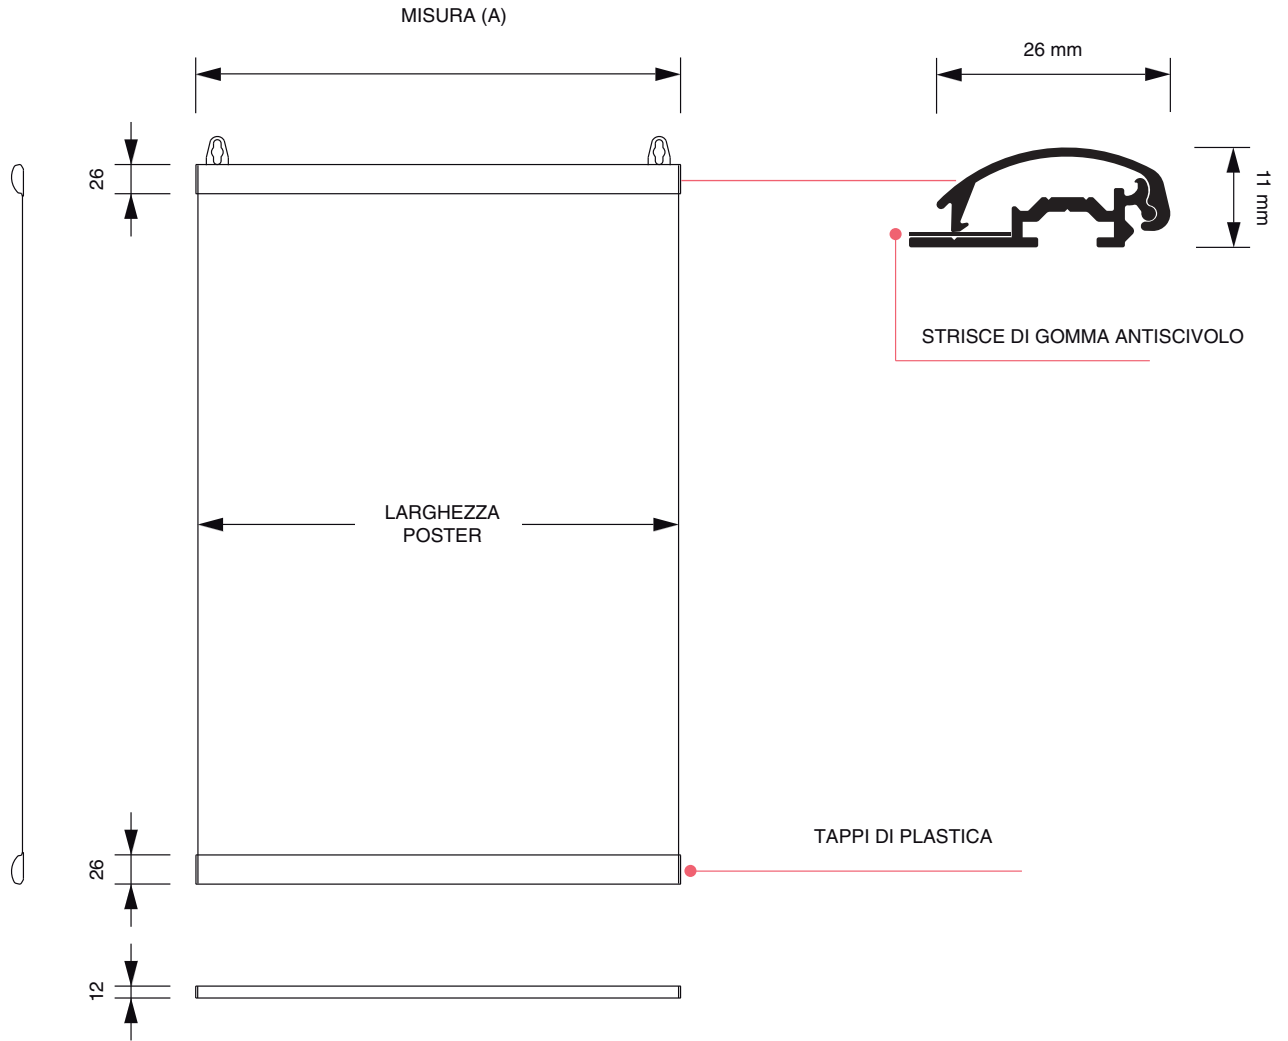

PRODUCT SHEET

Postersnapper

POSTER FRAMES > PICTURE & OTHER POSTER FRAMES

ACCESSORI