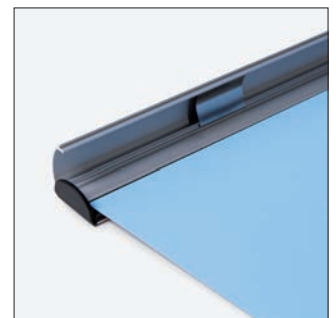

### Postersnapper

Composto da 2 profili a scatto in alluminio alluminio da 25 millimetri di larghezza, finitura argento anodizzato con tappi in plastica nera e ganci scorrevoli. I profili a scatto hanno integrati strisce di gomma nera per evitare che i manifesti scivolino.