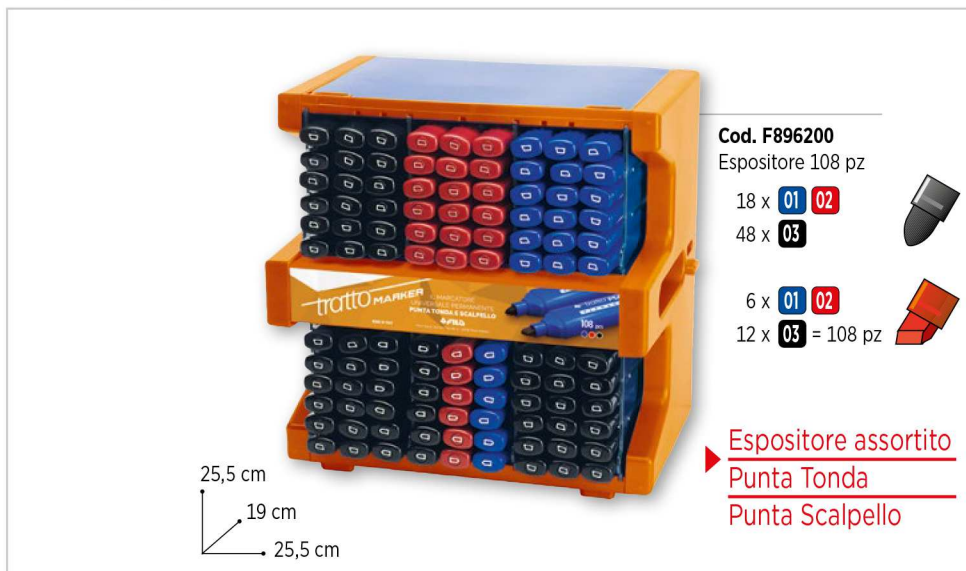

PUNTA TONDA

Marcatore punta tonda e punta a scalpello "Made in Italy" con inchiostro permanente a base alcool. Scrive su tutte le superfici: vetro, metallo, plastica, legno e cartone. Prodotto adatto sia per uso casalingo che per l'ufficio. Disponibile nei colori: blu, rosso, nero, verde e marrone. Codice ean presente sul singolo prodotto.

Marcatore
PUNTA
TONDA

Cod. F896200
Espositore 108 pz
18 x 01 02
48 x 03
6 x 01 02
12 x 03 = 108 pz

Espositore assortito
Punta Tonda
Punta Scalpello

Code	EA		Min	PAC	SHR	CAR	mm	Kg	CAR
▲ F841001	8	000825 820083	1	-	-	-	16	390x290x205	7,82 034077
▲ F841002	8	000825 820090	1	-	-	-	16	390x290x205	7,82 034084
▲ F841003	8	000825 820106	1	-	-	-	16	390x290x205	7,82 034091
▲ F896200	8	000825 896200	1	-	-	-	1	285x200x270	3,60 896293

Scrive
su tutte
le superfici

	Min	PAC	SHR	CAR	mm	Kg
12 pz - In Astuccio	12	12	-	360	415x200x240	8,14

Code	EA		PAC	SHR	CAR
▲ F841101	8	000825 841217	003905	-	003899
▲ F841102	8	000825 841224	003929	-	003912
▲ F841103	8	000825 841231	003943	-	003936
▲ F841104	8	000825 841248	003967	-	003950
▲ F841106	8	000825 841262	003981	-	003974