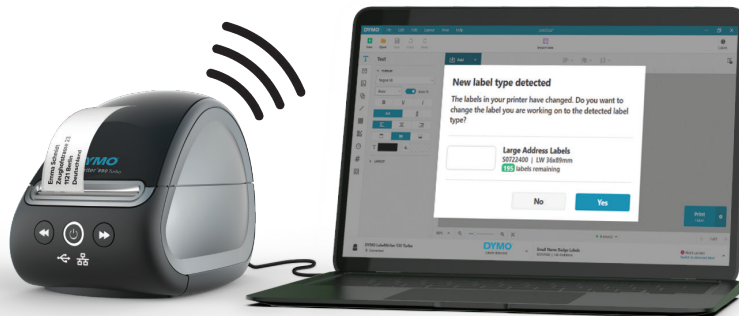

DYMO®

LabelWriter™ 550 Turbo

Nuova e
Migliorata

LW

Stampante di etichette ad alta velocità per PC/Mac® con connessione LAN

- Utilizza la tecnologia di stampa termica diretta, senza bisogno di inchiostro o toner
- Con la nuova ed esclusiva tecnologia di riconoscimento e visualizzazione del tipo di etichetta, è possibile conoscere sempre a colpo d'occhio la dimensione, il tipo e il numero di etichette rimanenti. La tecnologia termica diretta elimina la necessità di inchiostri o toner costosi e il software intelligente DYMO® Connect for Desktop si collega al PC o Mac® per una gamma di possibilità di design eleganti. ↔
- Alta velocità - fino al 45% più veloce rispetto al modello LabelWriter™ 550: stampa fino a 90 etichette al minuto
- La grafica è cristallina, con una risoluzione di 300 x 300 dpi di serie
- Stampa in blocco da Microsoft Excel, Outlook e Google Contacts
- Crea etichette personalizzate da oltre 60 stili e layout diversi

Riconoscimento automatico delle etichette

È possibile conoscere sempre, a colpo d'occhio, che dimensione, tipo e colore di etichetta è stata caricata. Si sa anche quante etichette sono rimaste, così da non restare mai più senza mentre si stampa.

Mai più senza inchiostro, etichette o pazienza con la serie DYMO® LabelWriter™ 550.

FUNZIONA SOLO CON LE
**ETICHETTE
DYMO®
ORIGINALI**

Certificato FSC®
etichette di carta

Senza BPA
etichette di carta

Nessun
inchiostro
o toner