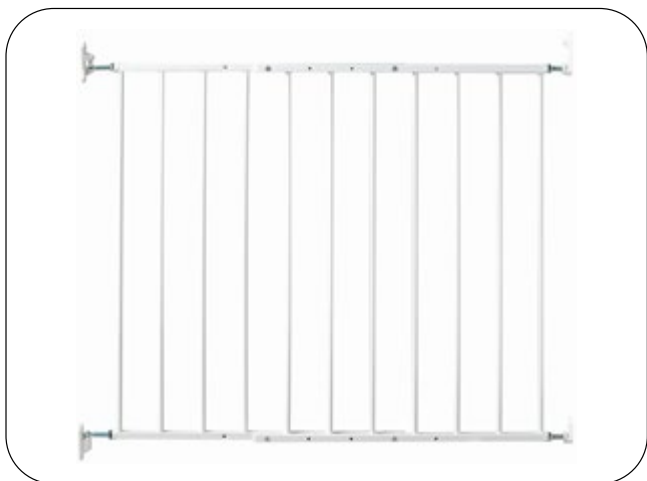

Cancelletto bimbi

Cancelletto in metallo e polipropilene

Metal and polypropylene baby safety gate

**C1932012
Smart**

colore: bianco *color: white*
 imballo: 6 pz *packing: 6 pcs*
 volume: 0,132 *cbm: 0,132*
 peso: 21 Kg *weight: 21 Kgs*

**C1932013
Clic-clac**

colore: bianco *color: white*
 imballo: 3 pz *packing: 3 pcs*
 volume: 0,093 *cbm: 0,093*
 peso: 15,5 Kg *weight: 15,5 Kgs*

**E1932210
Estensione 10 cm per cancelletto clic-clac**

colore: bianco *color: white*
 imballo: 6 pz *packing: 6 pcs*
 volume: 0,015 *cbm: 0,015*
 peso: 2,8 Kg *weight: 2,8 Kgs*

**E1932220
Estensione 20 cm per cancelletto clic-clac**

colore: bianco *color: white*
 imballo: 6 pz *packing: 6 pcs*
 volume: 0,025 *cbm: 0,025*
 peso: 5,3 Kg *weight: 5,3 Kgs*

caratteristiche

Cancelletto di sicurezza in metallo e polipropilene
 Verniciato di bianco
 Dotato di semplice meccanismo di blocco
 Prodotto ad uso domestico

characteristics

Metal and polypropylene baby safety gate
White lacquered
Equipped with an easy locking mechanism
For domestic use only