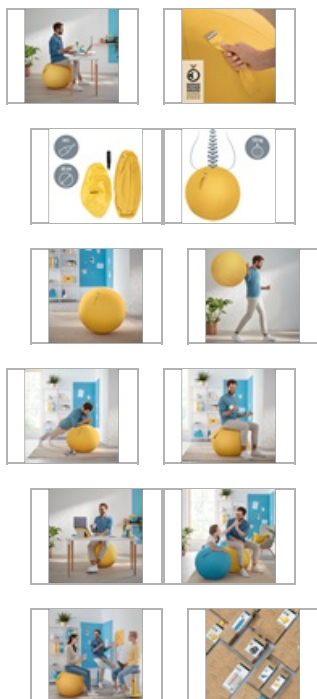

Specifiche

Codice	52790019
Colore	Giallo caldo
Dimensioni	650 x 650 x 650
Peso	1,68
Ordine Minimo	0

GIALLO CALDO

BLU CALMO

GRIGIO VELLUTO