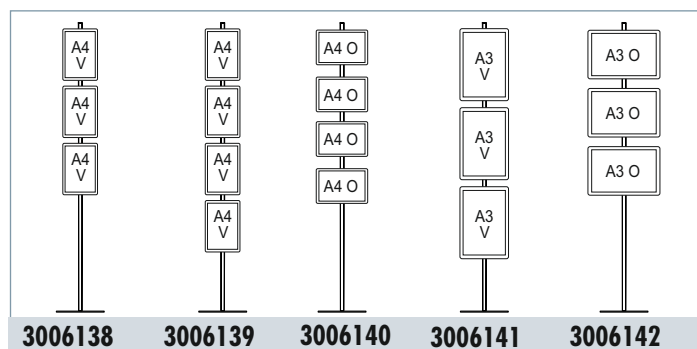

Espositore porta avvisi InUno Info Junior completo di cornici a scatto ad angoli tondi, profilo mm 25, monofacciali e pellicola protettiva in PVC.

Struttura in alluminio con base quadrata in metallo verniciato sp. 8 mm

Base e struttura sono disponibili in 2 finiture: bianco e silver.

Porta depliant JIN

Finitura struttura alluminio	Anodizzato silver, bianco ral 9016
Dimensioni struttura	H 180,5 cm - base cm 30x30
Finitura cornice	Silver
Cornici a scatto	<ul style="list-style-type: none"> • 3 x A4 verticale • 4 x A4 verticale • 4 x A4 orizzontale • 3 x A3 verticale • 3 x A3 orizzontale