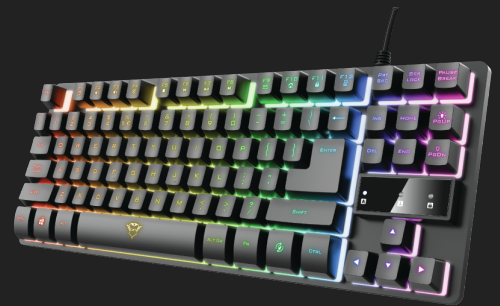

## Tastiera illuminata TKL

Compatta tastiera gaming in metallo con illuminazione LED multicolore

### Caratteristiche chiave

- Il design compatto TKL (più piccolo del 20%) riduce l'ingombro sullo spazio limitato della scrivania o nella borsa
- Illuminazione LED multicolore ed effetto breathing
- Anti-Ghosting: Fino a 10 pressioni simultanee di tasti
- Piastra posteriore in robusto metallo con piedini in gomma antiscivolo, per una stabilità ancora maggiore
- 12 tasti multimediali ad accesso diretto
- Speciale modalità gaming, per disabilitare il tasto Windows

## Campione di compattezza

Come gamer vuoi soltanto l'hardware migliore per avere la strada spianata verso la vittoria. Ma se vuoi portarti dietro il tuo hardware alle feste LAN, ai tornei o agli eventi, può farti comodo un fattore di forma più piccolo. La tastiera Trust GXT 833 Thado è una tastiera da gaming TKL, più piccola del 20% rispetto alle tastiere con il tastierino numerico, quindi è comoda da trasportare. La piastra posteriore in metallo garantisce solidità alla tastiera Thado, mentre le luci LED illuminano la festa.