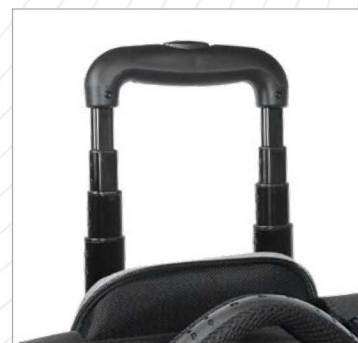

BLUETECH

COD. 60907

CITY TIME

15,6"

37
LITRI
LITERS

TROLLEY IN TESSUTO TECNICO

Grande scomparto centrale con imbottitura porta-notebook. Quattro tasche frontali con cerniera e tasche porta oggetti. Maniglia imbottita super comfort. Cinghie di fissaggio. Manico telescopico a scomparsa. Targhetta portanome.

TROLLEY CASE IN TECHNICAL FABRIC

Large central compartment with padded notebook compartment. Four zipped front pockets and pocket for small items. Extra-comfortable padded handle. Fastening straps. Retractable telescoping handle. Luggage tag holder.

Dim. 46 x 40 x 26 cm.

Colore: NERO
Colour: BLACK

Tasche frontali.
Front pockets.

trolley

Cinghie di fissaggio.
Fastening straps.

Ampio scomparto centrale.
Large central compartment.

Manico telescopico.
Telescoping handle.