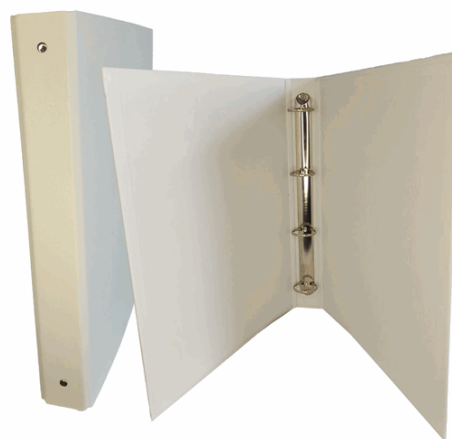

**Codice Articolo :** **STL7024**

**Descrizione :** Raccoglitore King - 4 anelli tondi 30 mm - dorso 4 cm - 22x30 cm - rivestimento in PPL  
- bianco - Starline

**Part - Number :** CPPL4-30BI

**Marca :** STARLINE

## Descrizione Estesa

Pratici e resistenti i raccoglitori STARLINE con anima di cartone e rivestimento in polipropilene gofrato. Meccanismo ad anelli tondi da 30mm; formato utile 22x30cm. Disponibili in ben 10 colori.

Caratteristiche di questo articolo:

Codice: STL7024

Modello: Raccoglitori Kingcolor ad anelli tondi

Colore: bianco

Formato anelli: Ø 30mm

Formato utile (LxH): 22x30cm

Confezione: 1pz

## Dimensioni e peso Articolo confezionato

<b>Altezza :</b>	0,04	mt
<b>Lunghezza :</b>	0,32	mt
<b>Profondità :</b>	0,28	mt
<b>Peso :</b>	0,35	kg