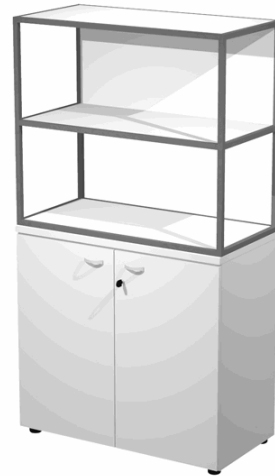

**Codice Articolo :** 100845

**Descrizione :** Libreria media metal + armadio basso Essence - 90 x 46 x 165 cm - Bianco/antracite - Artexport

**Part - Number :** MB3+AB3+27AF/3

**Marca :** ARTEXPOR

### Descrizione Estesa

Libreria in metallo a 2 vani con struttura 20x20 mm a giorno con ripiani, base, cappello e un dietro in melaminico, sovrapposta ad un armadio basso, completo di ante battenti con serratura. Libreria metal completa di 1 dietro in melaminico posizionabile a scelta in fase di montaggio. Dimensioni: 90x46xH165cm

Colore mobile bianco / colore ante bianco / colore mensole bianco / struttura antracite

### Caratteristiche

<b>Colore</b>	Bianco/Antracite
<b>Materiale</b>	Melaminico, metallo
<b>Dimensione</b>	90 x 46 x 165 cm
<b>Nr. ripiani</b>	
<b>Linea</b>	
<b>Portata ripiano</b>	
<b>Garanzia</b>	
<b>Pagina catalogo SG</b>	