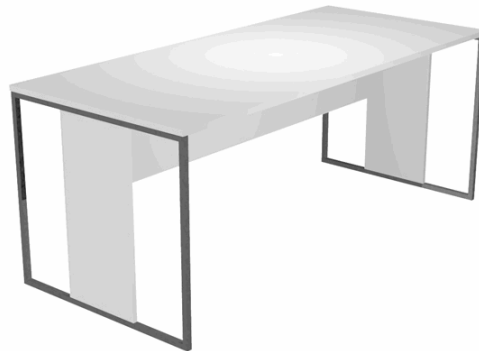

**Codice Articolo :** 100882

**Descrizione :** Scrivania singola Essence - 140 x 80 cm - Bianco - Gamba antracite - Artexport

**Part - Number :** 412-3-AF

**Marca :** ARTEXPOR

### Descrizione Estesa

Desktop in melaminico bilaminato sp.22mm con predisposizione per l'alloggiamento di n.2 anelli passacavi opzionali (bordo in ABS sp.22mm) Modesty panel strutturale in melaminico bilaminato H35cm (sp.18mm). Gambe ad anello in metallo a sezione quadrata 20x20mm verniciate a polveri epossidiche complete di piedini regolabili in altezza e montante strutturale in melaminico bilaminato di spessore 30cm (spessore 18mm).

### Caratteristiche

<b>Colore</b>	Bianco
<b>Materiale</b>	ABS, metallo
<b>Tipologia</b>	Scrivanie
<b>Dimensione</b>	140 x 80 x 74,4 cm
<b>Linea</b>	Essence
<b>Garanzia</b>	
<b>Pagina catalogo SG</b>	