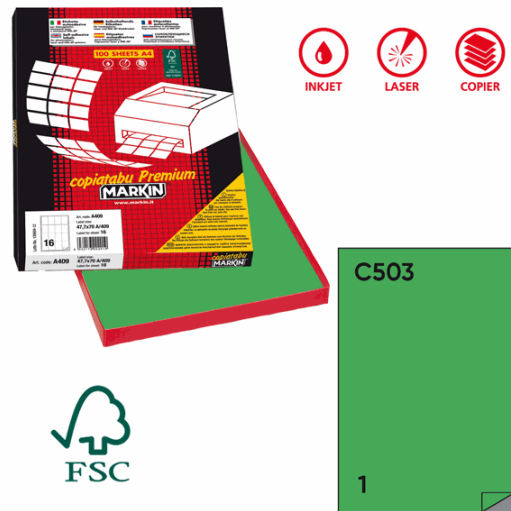

Codice Articolo : 36909

Descrizione : Etichette adesive C/503 - in carta - permanenti - 210 x 297 mm - 1 et/fg - 100 fogli - verde - Markin

Part - Number : 210C503VE

Marca : MARKIN

Descrizione Estesa

Scatola da 100 fogli di etichette in carta adesiva permanente in formato 21x29,7cm adatti per fotocopiatrici, stampanti laser, inkjet.

Dimensioni e peso Articolo confezionato

Altezza :	0,02	mt
Lunghezza :	0,31	mt
Profondità :	0,22	mt
Peso :	1,10	kg

Confezionamento

Confezione :	1
Imballo :	10

Codice a Barre

Pezzo :	36909 A
Confezione :	8007047921888
Imballo :	

Caratteristiche

Colore	Verde
Materiale	Carta
Tipologia	Etichette adesive permanenti
Formato	A4 (21x29,7cm)
Stampa	Laser, inkjet, copy
Dimensione etichette	210 x 297mm
Confezione	100 fogli
Adesivo	Permanente
Etichette per foglio	1
Utilizzi	Multifunzione