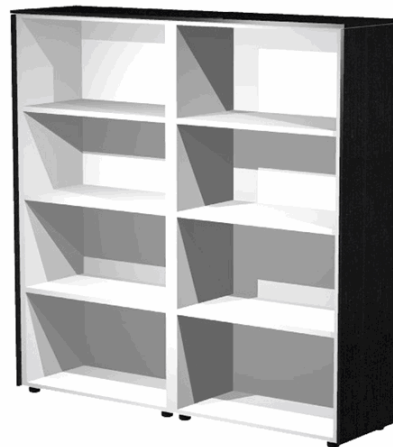

**Codice Articolo :** 74319

**Descrizione :** Coppia Prestige - mobili medio alti a giorno - 162,8 x 43 x 158,2 cm - nero venato - Artexport

**Part - Number :** 937C-8

**Marca :** ARTEXPOR

### Descrizione Estesa

Struttura colore grigio alluminio. Top e fianchi finitura (sp. 14 mm) colore nero venato frassino e ciliegio arabis. Top, base e fianchi sp. 18 mm. Ripiani regolabili in altezza sp. 25 mm. Schiena sp. 10 mm. Piedini livellabili dall'interno. Disponibili moduli singoli e doppi con top finitura unico. I mobili possono essere allestiti a giorno o completi di ante con serratura. COPPIA Mobili medio-alti a giorno, 6 ripiani spostabili. L162,8 x P43 x H158,2cm.

### Caratteristiche

<b>Materiale</b>	Melaminico
<b>Tipologia</b>	Mobili
<b>Dimensione</b>	162,8 x 43 x 158,2cm
<b>Pagina catalogo SG</b>	174