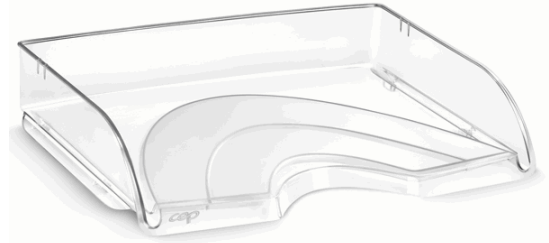

**Codice Articolo :** 77672

**Descrizione :** Vaschetta portacorrispondenza - apertura frontale - 26 x 35,1 x 6,9 cm - trasparente crystal - Cep

**Part - Number :** 1135230111

**Marca :** CEP

### Descrizione Estesa

Vaschette pratiche e robuste ad apertura frontale. Impilabili verticalmente o a scalare. Struttura in polistirene antiurto. Dimensioni: 26x35,1x6,9cm.

### Dimensioni e peso Articolo confezionato

<b>Altezza :</b>	0,07	mt
<b>Lunghezza :</b>	0,33	mt
<b>Profondità :</b>	0,27	mt
<b>Peso :</b>	0,22	kg

### Caratteristiche

<b>Colore</b>	Trasparente
<b>Materiale</b>	PS
<b>Tipologia</b>	Vaschette portacorrispondenza
<b>Dimensione</b>	26 x 35,1 x 6,9cm