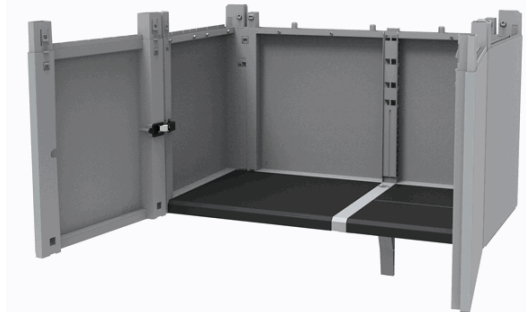

Codice Articolo : 83496

Descrizione : Kit Transforming Extension - per armadi Modular - 78 x 43,6 x 41,4 cm - PPL - grigio - Terry

Part - Number : 1002907

Marca : TERRY

Descrizione Estesa

Transforming Extension Kit per Armadi Transforming Modular. Dimensioni L78 x P43,6 x H41,4cm. Estensione che rende gli armadi Transforming completamente personalizzabile nella disposizione dei ripiani e nell'altezza della struttura.

Dimensioni e peso Articolo confezionato

Altezza :	0,14	mt
Lunghezza :	0,82	mt
Profondità :	0,46	mt
Peso :	6,10	kg

Confezionamento

Confezione :	1
Imballo :	1

Codice a Barre

Pezzo :	8005646029073
Confezione :	
Imballo :	

Caratteristiche

Colore	Grigio
Materiale	PPL
Dimensione	78 x 43,6 x 41,4cm