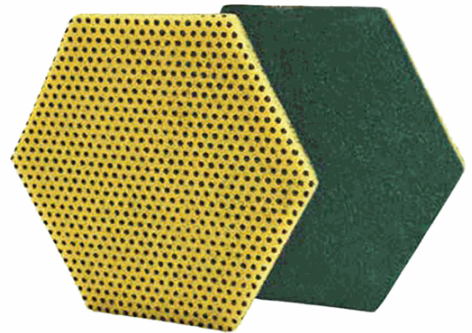

**Codice Articolo :** 91818

**Descrizione :** Spugne in fibra 96Hex - doppia funzione - Scotch-Brite - conf. 15 pezzi

**Part - Number :** 7100206773

**Marca :** SCOTCH-BRITE

### Descrizione Estesa

La fibra abrasiva a doppia funzione Scotch-Brite™ 96HEX è una fibra abrasiva per applicazioni mediamente gravose, realizzata con fibre, minerali e resine di alta qualità. Si tratta di una potente fibra progettata per rimuovere lo sporco più ostinato e le incrostazioni più pesanti con una fatica minore rispetto alle tradizionali. Presenta un lato giallo abrasivo con "Power Dots", sviluppato appositamente per rimuovere velocemente lo sporco incrostato, e un lato verde che elimina i piccoli residui di cibo e grasso per superfici pulite e splendide. Le applicazioni d'uso includono la pulizia di: pentole e padelle, utensili da cucina, attrezzature da cucina e per la manutenzione, acciaio inossidabile.

### Caratteristiche

<b>Colore</b>	
<b>Tipologia</b>	Spugne
<b>Dimensione</b>	
<b>Adatto per</b>	Superfici metalliche
<b>Quantità per confezione</b>	15 pezzi
<b>Garanzia</b>	