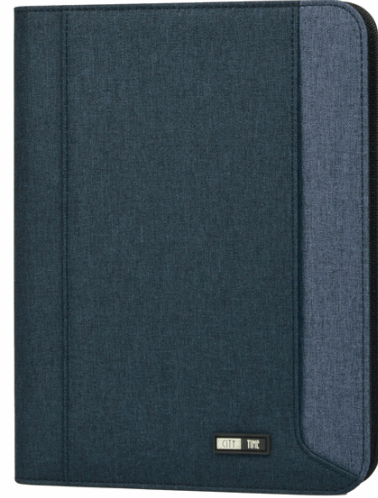

Codice Articolo : 99505

Descrizione : Portablocco Dual - tessuto - grigio scuro/grigio - A4 - City Time

Part - Number : 61501

Marca : City Time

Descrizione Estesa

Portablocco in tessuto tecnico bicolore. Formato A4, chiusura con zip, scomparti per biglietti, tasca interna portadocumenti, portapenna, completo di blocco. Dimensioni 26x34cm.

Dimensioni e peso Articolo confezionato

Altezza :	0,04	mt
Lunghezza :	0,35	mt
Profondità :	0,27	mt
Peso :	0,82	kg

Confezionamento

Confezione :	1
Imballo :	1

Codice a Barre

Pezzo :	8002787615011
Confezione :	
Imballo :	

Caratteristiche

Colore	Grigio scuro, grigio
Materiale	Tessuto
Tipologia	Portablocchi
Dimensione	26 x 34cm
Utilizzi	
Garanzia	