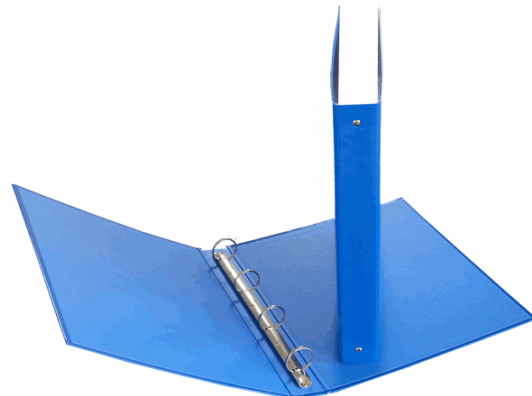

**Codice Articolo :** STL6002

**Descrizione :** Raccogliatore - 4 anelli tondi 30 mm - dorso 4 cm - 22x30 cm - azzurro - Starline

**Part - Number :** OD0393RXXXXAN06

**Marca :** STARLINE

### Descrizione Estesa

Raccoglitori A4 STARLINE in cartone plastificato dai colori brillanti spessore 1,8mm. Meccanismo a 4 anelli tondi. Formato esterno 27x32cm.

Caratteristiche di questo articolo:

- Codice: STL6002
- Colore: azzurro brillante
- Formato esterno: (LxH 27x32cm)
- Formato anello: 30mm
- Meccanismo: a 4 anelli tondi
- Confezione: 10pz

### Dimensioni e peso Articolo confezionato

<b>Altezza :</b>	0,06	mt
<b>Lunghezza :</b>	0,32	mt
<b>Profondità :</b>	0,28	mt
<b>Peso :</b>	0,32	kg

### Caratteristiche

<b>Colore</b>	Azzurro
<b>Materiale</b>	Cartone plastificato
<b>Tipologia</b>	Raccoglitori ad anelli
<b>Dimensione</b>	27 x 32cm
<b>Dorso</b>	4cm
<b>Formato utile</b>	22 x 30cm
<b>Diametro</b>	30mm